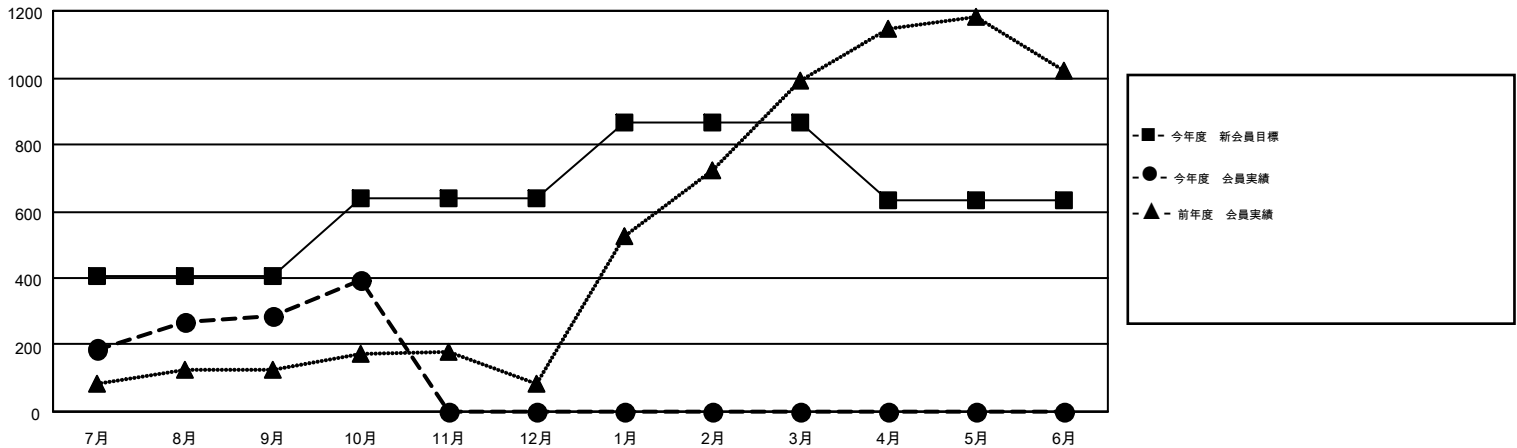

会員目標及び実績累計

解散クラブ: 0	260 CLUBS OF 442 一名以上の新会員を登録	男女別 男性 13,523 (83.40%) 女性 2,692 (16.60%)
退会者 物故会員 48 クラブ解散 0 その他 281 合計 329	健康診断データはこちら	家族会員 3,044 世帯主 1,412 世帯主以外 1,632