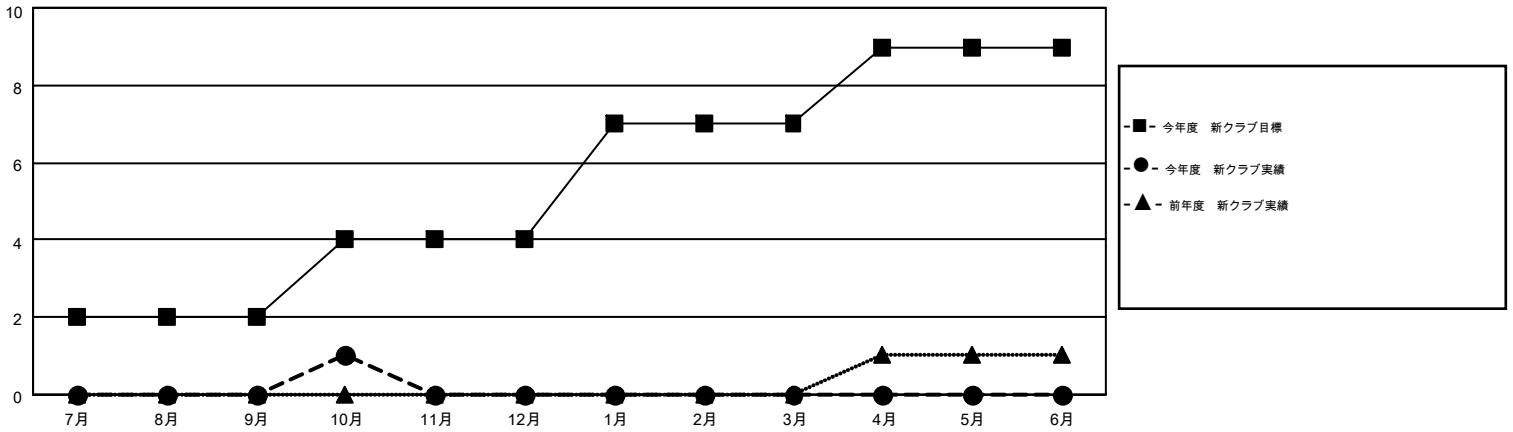

MONTHLY MEMBERSHIP PROGRESS REPORT

Results as of: 10/31/2014

Multiple District 336

LOCATION: JAPAN

GMT: CHIKAO SUZUKI

GMT会則地域 5-Jap

クラブ				
結果: 2014-2015				
四半期	新クラブ目標	新クラブ	解散クラブ	純増 / 減
7月/8月/9月	2	0	0	0
10月/11月/12月	2	1	0	1
1月/2月/3月	3	0	0	0
4月/5月/6月	2	0	0	0

名				
結果: 2014-2015				
四半期	新会員目標	チャーターメン バー / 新会員	退会者	純増 / 減
7月/8月/9月	405	563	278	285
10月/11月/12月	235	159	51	108
1月/2月/3月	225	0	0	0
4月/5月/6月	-230	0	0	0

新クラブ目標及び実績累計